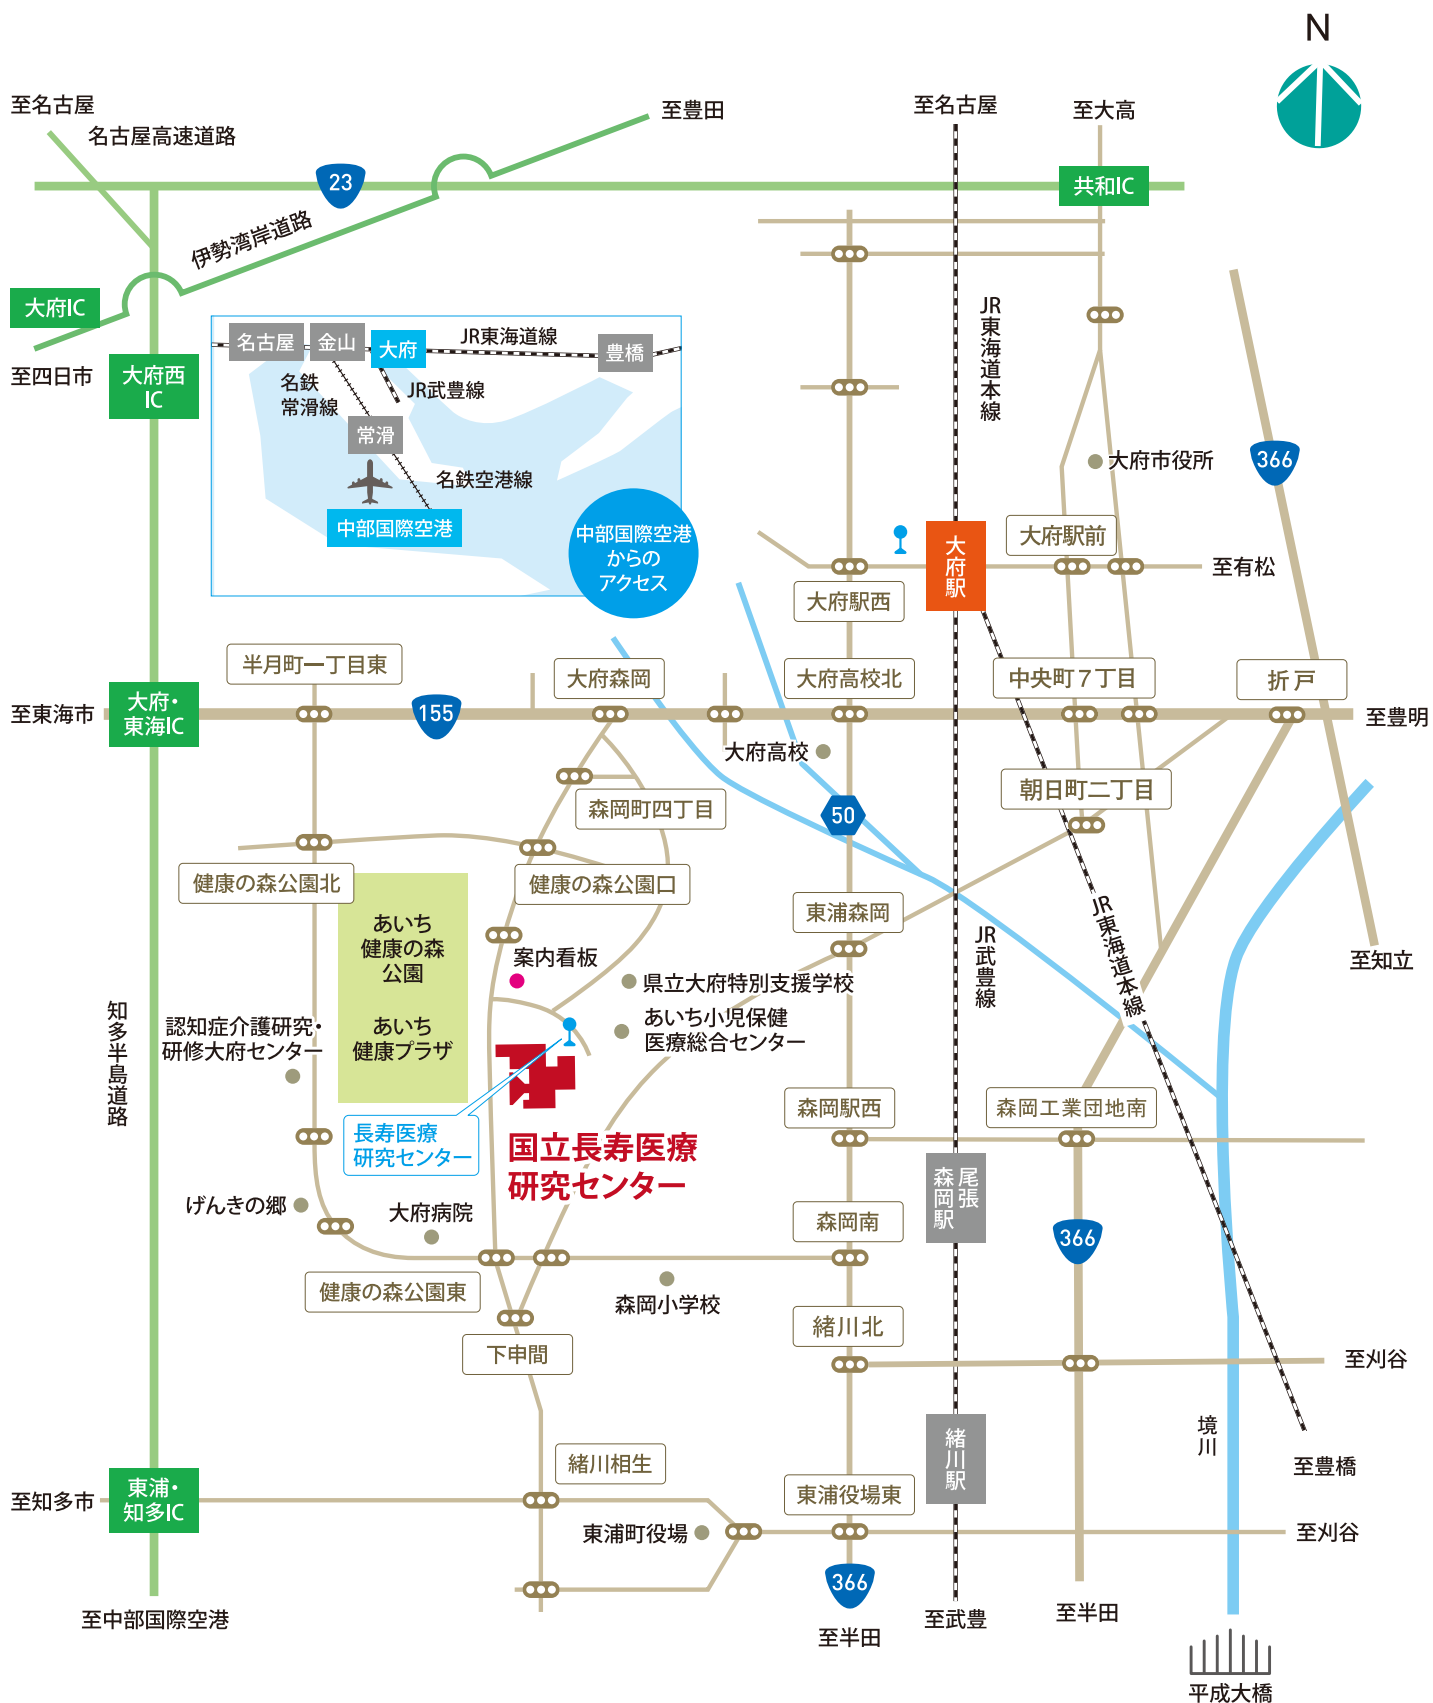

リビングラボ 周辺マップ

国立研究開発法人 国立長寿医療研究センター

Tel 0562-46-2311(代表) **Fax** 0562-44-8518

E-mail platform2020@ncgg.go.jp(健康長寿支援ロボットセンター)